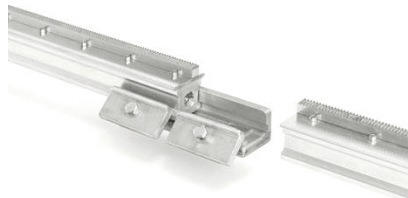

Datum: 04.04.2025

(slika je simbolična)

[Povezovalni člen za letev stenske žage](#)

Kategorija: [Dodatna oprema za stroje](#)

Šifra:

Redna cena z DDV: **329,88 €**

Redna cena brez DDV: **270,39 €**

Ni na zalogi

Primerno za: WS 440 HF WS 482 HF

Specifikacije

Kompatibilno s WS 440 HF / WS 482 HF

Garancija 1 leto