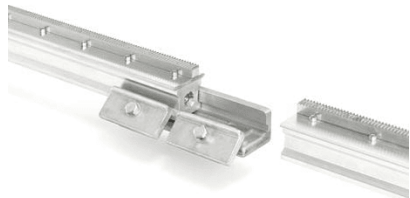

Datum: 04.04.2025

(slika je simbolična)

Povezovalni člen za letev stenske žage

Kategorija: [Dodatna oprema za stroje](#)

Šifra:

Redna cena z DDV: **329,88 €**

Redna cena brez DDV: **270,39 €**

Ni na zalogi

Primerno za: WS 440 HF WS 482 HF

Specifikacije

Kompatibilno s WS 440 HF / WS 482 HF

Garancija 1 leto