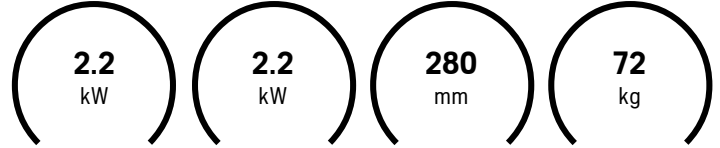

Husqvarna PG280

VHODNA
MOČ

IZHODNA
MOČ

ŠIRINA
BRUŠENJA

UTEŽ

BRUSILNI STROJ PG 280 | 220-240V | 1-ph | 50Hz | Evropa | 2
zatič
Izdelek št.: 970 49 46-01

PG 280 je brusilnik za tla z enim diskom, ki ga lahko hitro predelate za obojestransko brušenje robov. Učinkovito melje lepila, barve, epoksi in špakle. S širino brušenja 280 mm je primeren za majhne do srednje betonske površine. Zasnovan za lažji ergonomski delovni položaj, je enostaven in priročen za uporabo. Stroj je lahek in kompakten ter zato enostaven za transport in namestitvev. V nedavni nadgradnji je bil stroj posodobljen tako, da prilagodljivo sledi neravnim tlem in znatno zmanjša vibracije.

Eingangsleistung 2,2 kW

Phasen 1 ph

Spannung 220-240 V

Nennstrom, A 13 A

Aktueller Phasenzyklus 50 Hz

Ampere 2-pin

SCHLEIFAUSTRÜSTUNG

Schleifbreite 280 mm

Anzahl der Schleifköpfe 1

Drehrichtung Eine Richtung

Durchmesser Schleiftopf 280 mm

Schleifscheibendrehzahl 0 U/min

Schleifscheibendrehzahl 1.410 U/min

Max. Schleifdruck 27 kg

ABMESSUNGEN

Produktlänge 1.320 mm