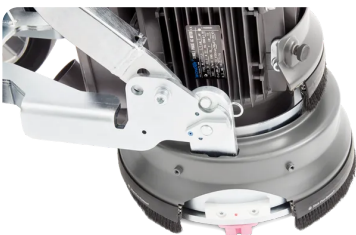

Husqvarna PG280

VHODNA
MOČ

IZHODNA
MOČ

ŠIRINA
BRUŠENJA

UTEŽ

BRUSILNI STROJ PG 280 | 220-240V | 1-ph | 50Hz | Evropa | 2
zatič
Izdelek št.: 970 49 46-01

PG 280 je brusilnik za tla z enim diskom, ki ga lahko hitro predelate za obojestransko brušenje robov. Učinkovito melje lepila, barve, epoksi in špakle. S širino brušenja 280 mm je primeren za majhne do srednje betonske površine. Zasnovan za lažji ergonomski delovni položaj, je enostaven in priročen za uporabo. Stroj je lahek in kompakten ter zato enostaven za transport in namestitvev. V nedavni nadgradnji je bil stroj posodobljen tako, da prilagodljivo sledi neravnim tlem in znatno zmanjša vibracije.

HITER PREKLOP ZA BRUŠENJE ROBOV

Die Randschleiffunktion ermöglicht eine...

EINFACH ZU TRANSPORTIEREN UND AUFZUSTELLEN

Die Maschine ist leicht und kann dank ihres...

EINFACH ZU BEDIENEN

Die Geschwindigkeit ist fest eingestellt und es...

ALLE SPEZIFIKATIONEN

PG 280

PG 280 | 220-240V | 1-PH | 50HZ | EU | 2-PIN

970 49 46-01

MOTOR

Ausgangsleistung 2,2 kW

Power source Elektrisch

MOTOR