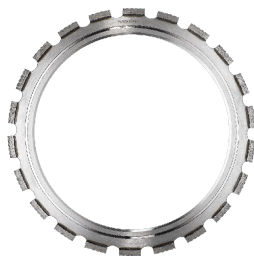

Datum: 05.12.2024

(slika je simbolična)

Diamantna rezalna plošča ELITE RING R45

Kategorija: [Diamantna orodja](#)

Šifra:

Redna cena z DDV: **562,42 €**

Cena s popustom z DDV: **449,94 €**

Cena s popustom brez DDV: **368,80 €**

Ni na zalogi

Diamantna rezalna plošča ELITE RING R45 je vrhunski izdelek za profesionalno uporabo. Ta inovativna obročna rezila Husqvarna ponujajo izjemno natančnost in vzdržljivost pri rezanju betona. Z impresivno globino reza do 270 mm za 370 mm model, samoostritveno funkcijo in vključenim pogonskim diskom, ta plošča zagotavlja optimalno zmogljivost in enostavno uporabo. Idealna za zahtevne projekte, kjer sta potrebni preciznost in učinkovitost.

Husqvarna ELITE RING R45 - Vrhunska diamantna rezalna plošča za profesionalce

Diamantna rezalna plošča ELITE RING R45 je vrhunski izdelek podjetja Husqvarna, namenjen najzahtevnejšim profesionalcem v gradbeništvu. Ta inovativna obročna rezila združujejo inženirsko natančnost, strokovnost in dolgoletne izkušnje, zaradi česar so postala merilo odličnosti v industriji. Ključne prednosti plošče ELITE RING R45:

- Izjemna globina reza: 370 mm model omogoča impresivno globino reza do 270 mm, kar omogoča učinkovito delo tudi pri najzahtevnejših projektih.
- Vključen pogonski disk: Vsako obročno rezilo je opremljeno s pogonskim diskom, kar zagotavlja takojšnjo pripravljenost za uporabo in optimalno delovanje.
- Samoostrenje: Edinstveno oblikovanje segmentnih robov omogoča odlično hitrost rezanja od prvega reza, ne glede na smer vrtenja.
- Gladek in nadzorovan začetek: Posebno oblikovani segmenti zmanjšujejo stik z betonsko površino, kar omogoča hiter in nadzorovan začetek rezanja.

Plošča ELITE RING R45 je izdelana za mokro rezanje, kar zagotavlja optimalno hlajenje in podaljšuje življenjsko dobo orodja. S širino segmenta 4,2 mm in višino 9 mm ter skupno 22 segmenti, ta plošča ponuja odlično ravnovesje med zmogljivostjo in trajnostjo.

Husqvarna CP, kot vodilni proizvajalec diamantnih orodij, zagotavlja vrhunsko kakovost in zanesljivost. Z enoletno garancijo in premerom rezalne plošče 370 mm, ELITE RING R45 predstavlja idealno izbiro za profesionalce, ki zahtevajo najboljše orodje za rezanje betona.

Ne glede na to, ali delate na velikih gradbenih projektih ali specializiranih rezalnih nalogah, vam bo diamantna rezalna plošča ELITE RING R45 omogočila natančno, učinkovito in zane

Specifikacije

Enota	Piece / Each
Način rezanja	Mokro
Primerno za	Beton
Sredstvo za hlajenje	Wet
Garancija	1 leto
Širina segmenta	4,2 mm
Višina segmenta	9 mm
Število segmentov	22
Premer rezalne plošče	370 mm