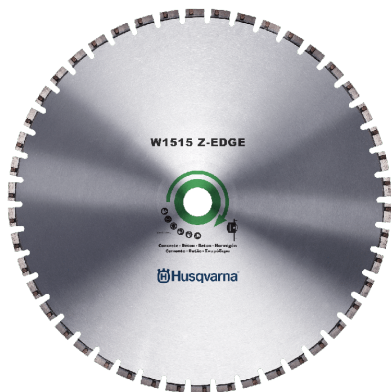

Datum: 05.12.2024

(slika je simbolična)

Diamantna rezalna plošča ELITE CUT W1515 Z-EDGE

Kategorija: [Diamantna orodja](#)

Šifra:

Cena se lahko razlikuje glede na izbrano opcijo!

Spletna brez DDV: **825,00 €**

Spletna cena z DDV: **1.006,50 €**

Ni na zalogi

Serijska diamantna rezila W 1500 za stenske žage je zasnovana za profesionalno uporabo s strani specializiranih izvajalcev. Rezila kategorije Gold so vrhunska rezila za žaganje v širokem razponu materialov, vključno z mehkim, srednje trdim in trdim armiranim betonom ter opeko. Ponujajo največjo hitrost rezanja in odpornost proti obrabi pri zahtevnih rezih. Serija vključuje tudi rezila z nizkim šumom.

Specifikacije

Način rezanja	Mokro
Primerno za	Beton
Garancija	1 leto
Širina segmenta	4,5 mm / 4,7 mm / 5 mm
Višina segmenta	15 mm
Izvrtna plošče pri prirobnici	60 mm / PL3012 / PL70140
Premer rezalne plošče	1000 mm / 1200 mm / 1500 mm / 1600 mm / 1800 mm / 2000 mm / 600 mm / 700 mm / 800 mm / 900 mm