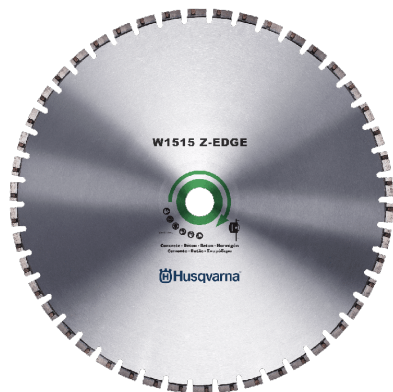

Datum: 04.01.2025

(slika je simbolična)

Diamantna rezalna plošča ELITE CUT W1515 Z-EDGE

Kategorija: [Diamantna orodja](#)

Šifra:

Cena se lahko razlikuje glede na izbrano opcijo!

Spletna brez DDV: **825,00 €**

Spletna cena z DDV: **1.006,50 €**

Ni na zalogi

Serijska diamantna rezila W 1500 za stenske žage je zasnovana za profesionalno uporabo s strani specializiranih izvajalcev. Rezila kategorije Gold so vrhunska rezila za žaganje v širokem razponu materialov, vključno z mehkim, srednje trdim in trdim armiranim betonom ter opeko. Ponujajo največjo hitrost rezanja in odpornost proti obrabi pri zahtevnih rezih. Serija vključuje tudi rezila z nizkim šumom.

Specifikacije

Način rezanja	Mokro
Primerno za	Beton
Garancija	1 leto
Širina segmenta	4,5 mm / 4,7 mm / 5 mm
Višina segmenta	15 mm
Izvrtna plošče pri prirobnici	60 mm / PL3012 / PL70140
Premer rezalne plošče	1000 mm / 1200 mm / 1500 mm / 1600 mm / 1800 mm / 2000 mm / 600 mm / 700 mm / 800 mm / 900 mm