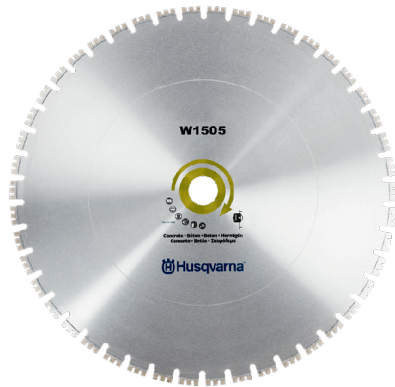

Datum: 04.04.2025

(slika je simbolična)

Diamantna rezalna plošča ELITE CUT W1505

Kategorija: [Diamantna orodja](#)

Šifra:

Cena se lahko razlikuje glede na izbrano opcijo!

Redna cena z DDV: **1.233,42 €**

Spletna brez DDV: **606,60 €**

Spletna cena z DDV: **740,05 €**

Na zalogi

Serija diamantnih rezil W 1500 za stenske žage je zasnovana za profesionalno uporabo s strani specializiranih izvajalcev. Rezila kategorije Gold so vrhunska rezila za žaganje v širokem razponu materialov, vključno z mehkim, srednje trdim in trdim armiranim betonom ter opeko. Ponujajo največjo hitrost rezanja in odpornost proti obrabi pri zahtevnih rezih. Serija vključuje tudi rezila z nizkim šumom.

Specifikacije

Način rezanja	Mokro
Primerno za	Beton
Garancija	1 leto
Širina segmenta	3,8 mm / 4,5 mm / 4,7 mm / 5 mm
Višina segmenta	14 mm
Izvertina plošče pri prirobnici	60 mm / PL3012 / PL70061 / PL70140
Premer rezalne plošče	1000 mm / 1200 mm / 1500 mm / 1600 mm / 1800 mm / 2000 mm / 500 mm / 600 mm / 700 mm / 800 mm / 900 mm