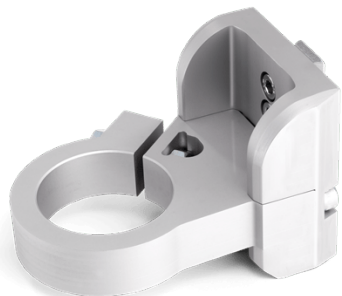

Datum: 05.12.2024

Adapter vpetja za stojala

Kategorija: [Dodatna oprema za stroje](#)

Šifra:

Redna cena z DDV: **157,84 €**

Redna cena brez DDV: **129,38 €**

Ni na zalogi

(slika je simbolična)

Primerno za: DS 250 DS 900 DS 50 Gyro 230 DM DS 500 DM
540i 200 DM

Specifikacije

Kompatibilno s DM 230

Garancija 1 leto