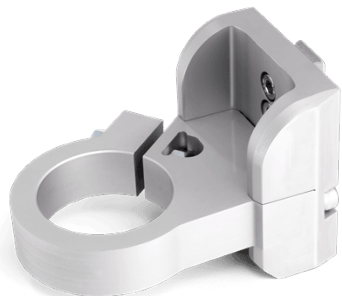

## Adapter vpetja za stojala

Kategorija: [Dodatna oprema za stroje](#)

Šifra:

Redna cena z DDV: **157,84 €**

Redna cena brez DDV: **129,38 €**

**Ni na zalogi**

(slika je simbolična)

Primerno za: DS 250 DS 900 DS 50 Gyro 230 DM DS 500 DM  
540i 200 DM