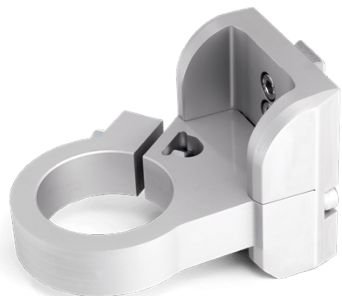

## Adapter vpetja za stojala

Kategorija: [Dodatna oprema za stroje](#)

Šifra:

Redna cena z DDV: **157,84 €**

Redna cena brez DDV: **129,38 €**

**Ni na zalogi**

(slika je simbolična)

Primerno za: DS 250 DS 900 DS 50 Gyro 230 DM DS 500 DM  
540i 200 DM