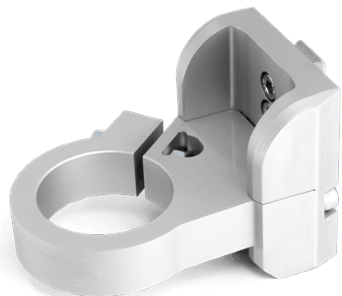

Datum: 03.04.2025

Adapter vpetja za stojala

Kategorija: [Dodatna oprema za stroje](#)

Šifra:

Redna cena z DDV: **157,84 €**

Redna cena brez DDV: **129,38 €**

Ni na zalogi

(slika je simbolična)

Primerno za: DS 250 DS 900 DS 50 Gyro 230 DM DS 500 DM
540i 200 DM

Specifikacije

Kompatibilno s DM 230

Garancija 1 leto